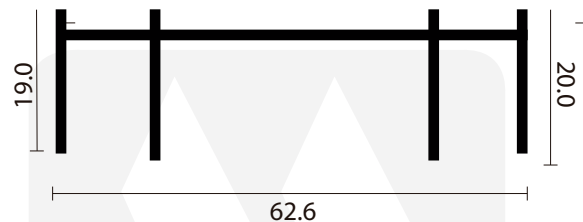

# PUERTA CORREDIZA SERIE 744

ALN387  
SILLAR DOS RIELES

ALN392  
CABEZAL DOS RIELES

ALN391  
ENGANCHE

ALN403  
ADAPTADOR

ALN393  
JAMBA

ALN390  
HORIZONTAL INF.NAVE

ALN389  
HORIZONTAL SUPERIOR