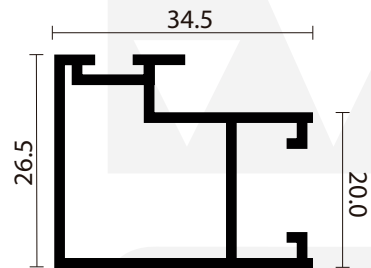

# PUERTA CORREDIZA SERIE 744

ALN387  
SILLAR DOS RIELES

ALN392  
CABEZAL DOS RIELES

ALN391  
ENGANCHE

ALN403  
ADAPTADOR

ALN393  
JAMBA

ALN390  
HORIZONTAL INF.NAVE

ALN389  
HORIZONTAL SUPERIOR