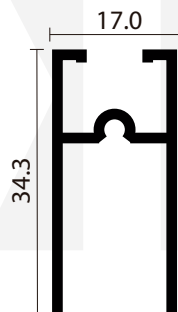

# PUERTA CORREDIZA SERIE 744

ALN387  
SILLAR DOS RIELES

ALN392  
CABEZAL DOS RIELES

ALN391  
ENGANCHE

ALN403  
ADAPTADOR

ALN393  
JAMBA

ALN390  
HORIZONTAL INF.NAVE

ALN389  
HORIZONTAL SUPERIOR