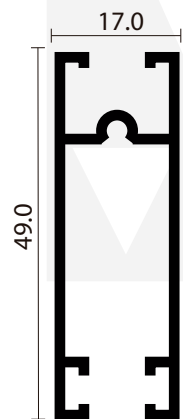

# PUERTA CORREDIZA SERIE 744

ALN387  
SILLAR DOS RIELES

ALN392  
CABEZAL DOS RIELES

ALN391  
ENGANCHE

ALN403  
ADAPTADOR

ALN393  
JAMBA

ALN390  
HORIZONTAL INF.NAVE

ALN389  
HORIZONTAL SUPERIOR