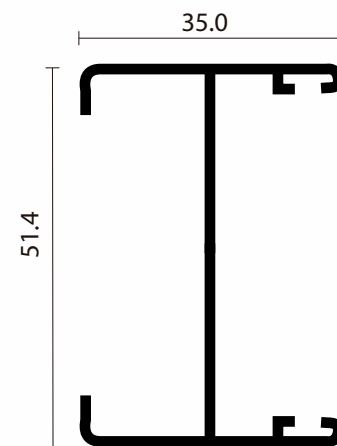

# PUERTA MONUMENTAL PC-7038

ALN700  
CABEZAL

ALN701  
SILLAR PARA EMPOTRAR EN PISO

ALN702  
JAMBA

ALN840  
ADAPTADOR