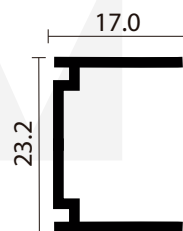

# PUERTA CORREDIZA SERIE 744

ALN387  
SILLAR DOS RIELES

ALN392  
CABEZAL DOS RIELES

ALN391  
ENGANCHE

ALN403  
ADAPTADOR

ALN393  
JAMBA

ALN390  
HORIZONTAL INF.NAVE

ALN389  
HORIZONTAL SUPERIOR