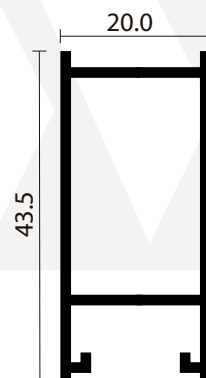

ALNA388
TRASLAPE