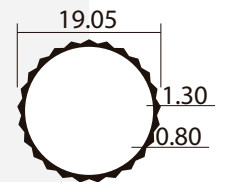

# TUBOS CORTINEROS

CORTIA0051

1 1/4

CORTI0111

1

CORTI0112

3/4

CORTI0113